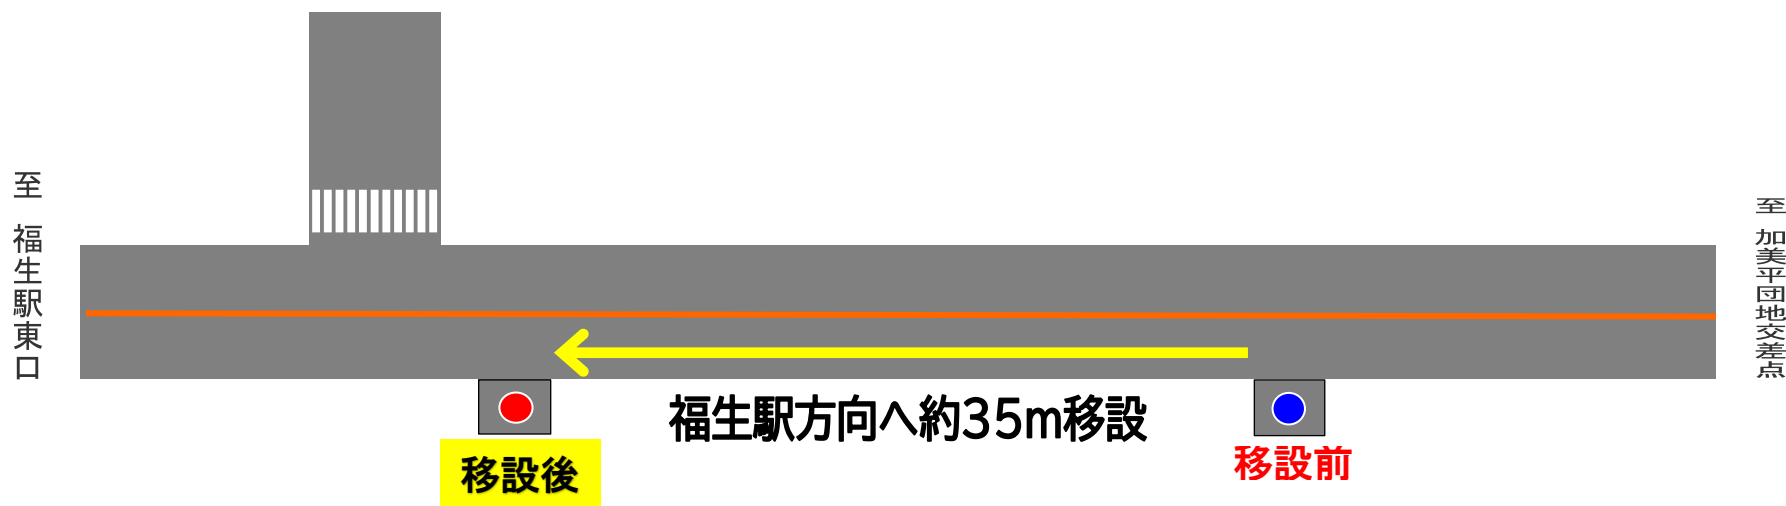

# 停留所移設のお知らせ

日頃より、立川バスをご利用いただきまして、誠にありがとうございます。  
周辺道路工事完了に伴いまして**2024年11月30日(土)始発バスより**、  
下記のバス停留所を移設させていただきます。  
ご利用の際はご確認の上、お間違いのないようお願いいたします。

移設バス停留所：**【加美平団地中央】**(福生駅東口方面)

お問合せ先

立川バス株式会社 福生営業所 TEL 042 - 551 - 1200