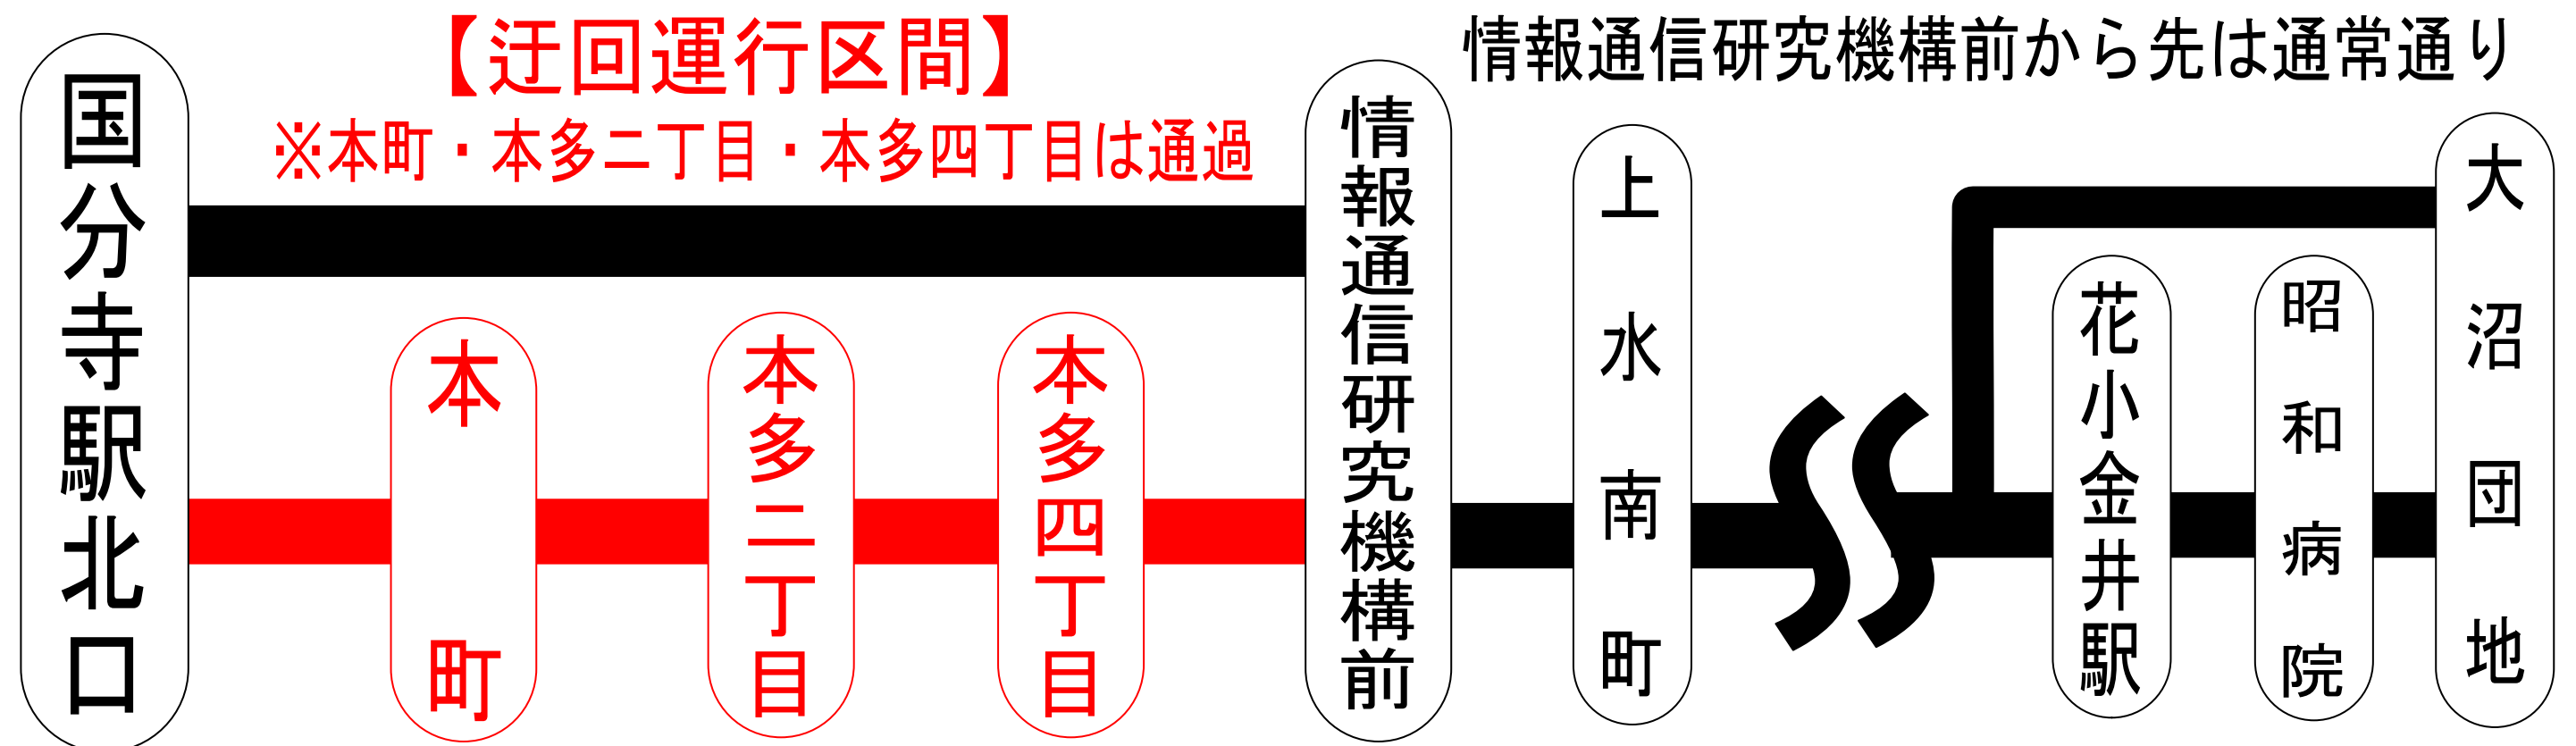

10月27日(日)

迂回運行のお知らせ

大沼団地線、昭和病院線は『第8回ぶんじハロウィン』開催のため本町～本多四丁目間で下記のように運転いたします。

迂回時間：10月27日(日)9:30頃～16:30頃まで

【本町～本多四丁目間は区間運休します】

主催：ぶんじハロウィン実行委員会