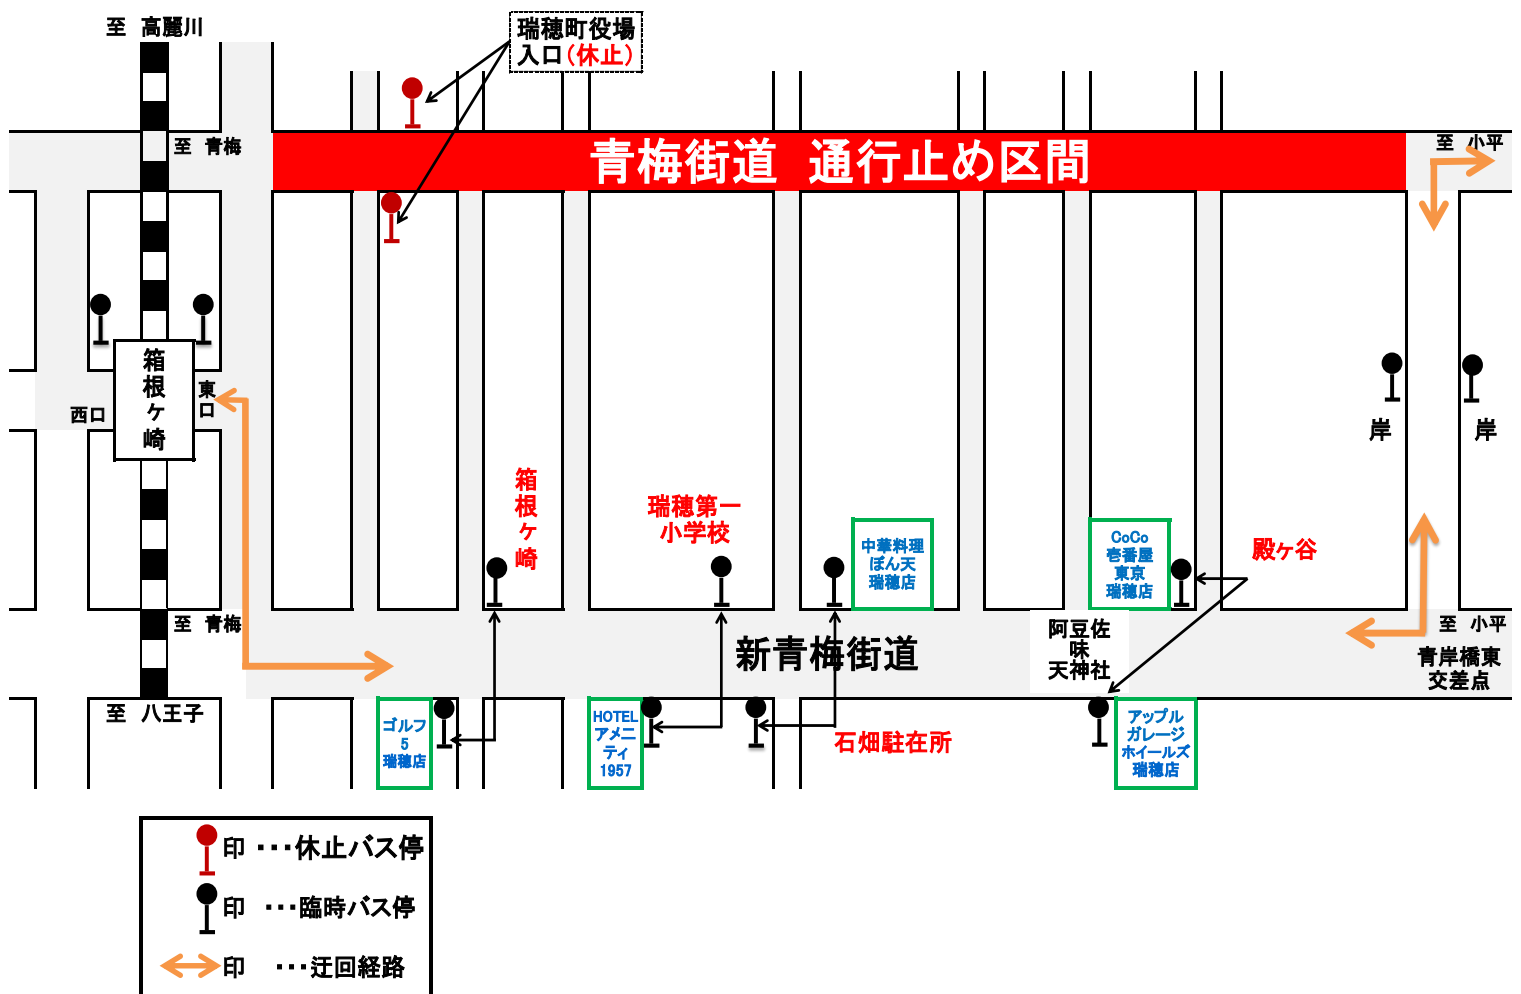

2024年7月14日(日)

14:15~18:30頃まで

「瑞穂町3地区夏まつり」

開催に伴う運行について

立川バスをご利用いただきまして、誠にありがとうございます。
7月14日(日)「瑞穂町3地区夏まつり」開催に伴い迂回運行となる為、
《【岸】~【箱根ヶ崎】》間の停留所が下記の通り、移設となります。
ご利用のお客様は下記の臨時停留所からのご利用をお願い致します。
大変ご迷惑をお掛けしますが、ご理解・ご協力をお願い申し上げます。

立川バス株式会社 福生営業所
TEL : 042-551-1200